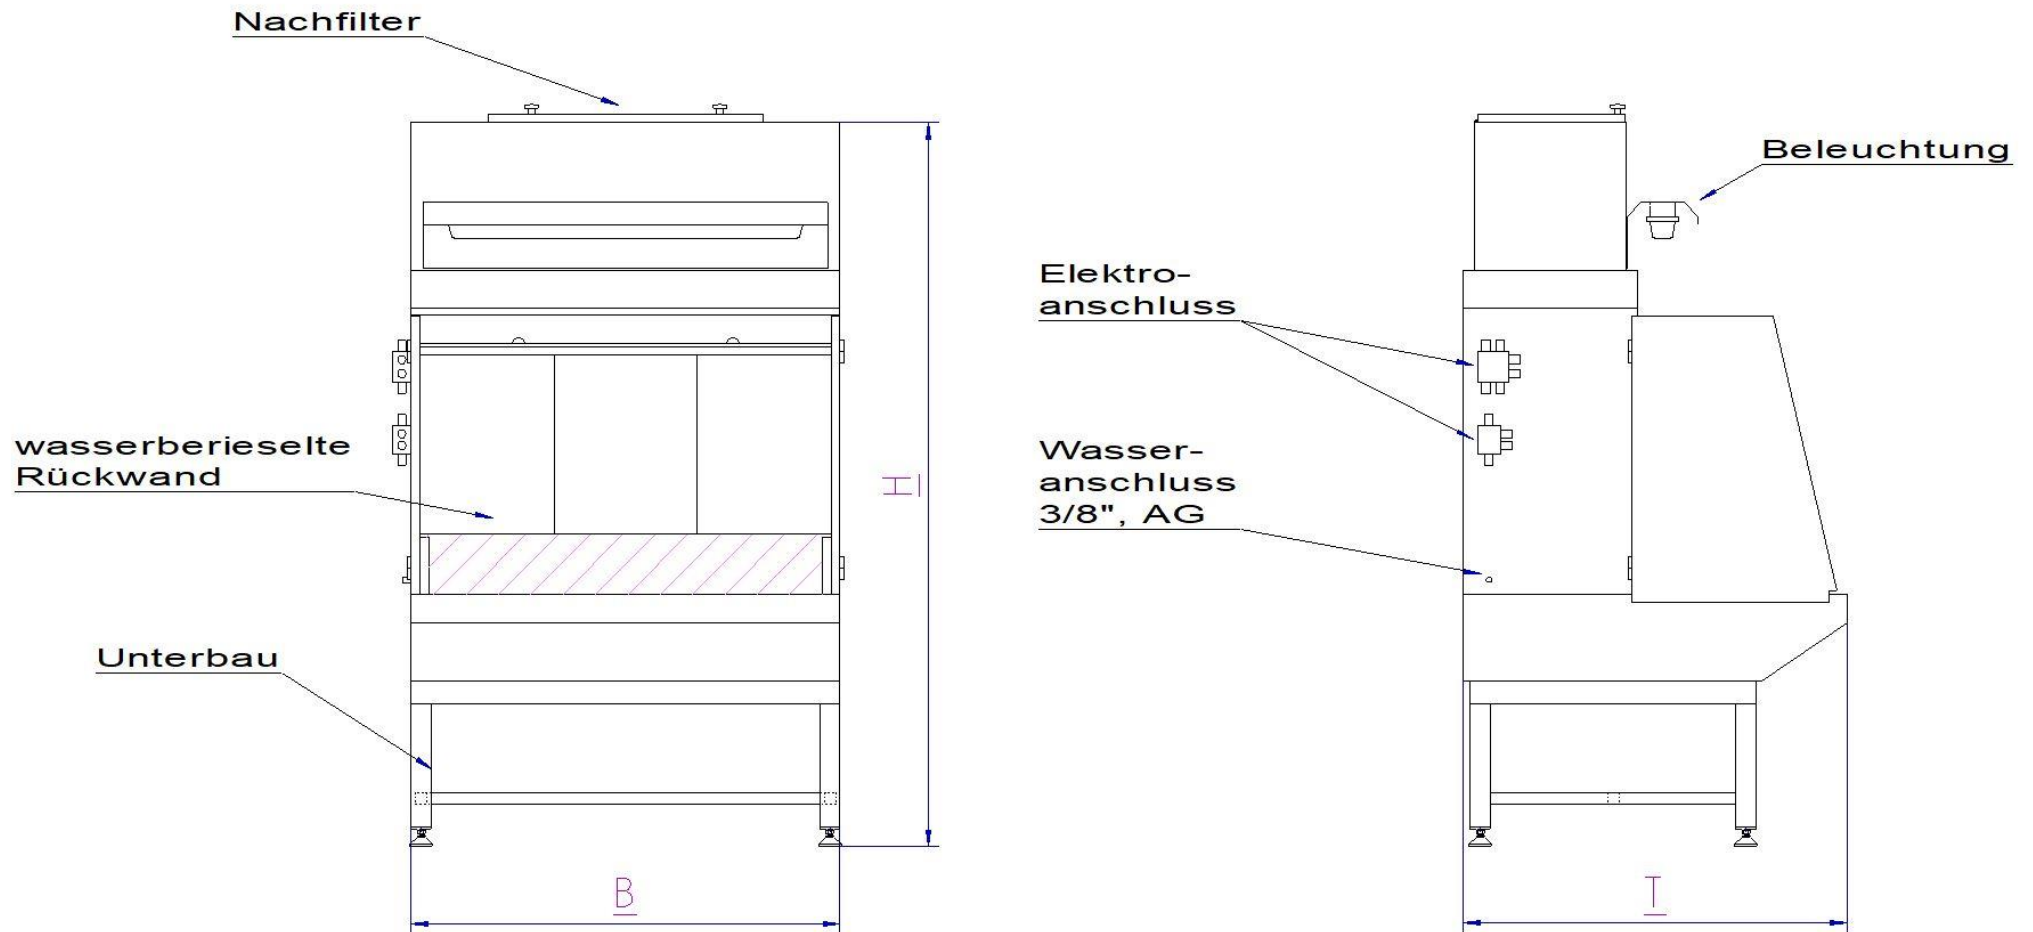

Schleiftisch ALU-Star BE-AL

BECK

Beck Arbeitsplatzabsaugungen Umweltschutz GmbH, Gießener Str. 40, D-35321 Laubach

Tel.: 06405 9102-0 / Fax: 06405 9102-99

www.beck-absaugung.de / info@beck-absaugung.de