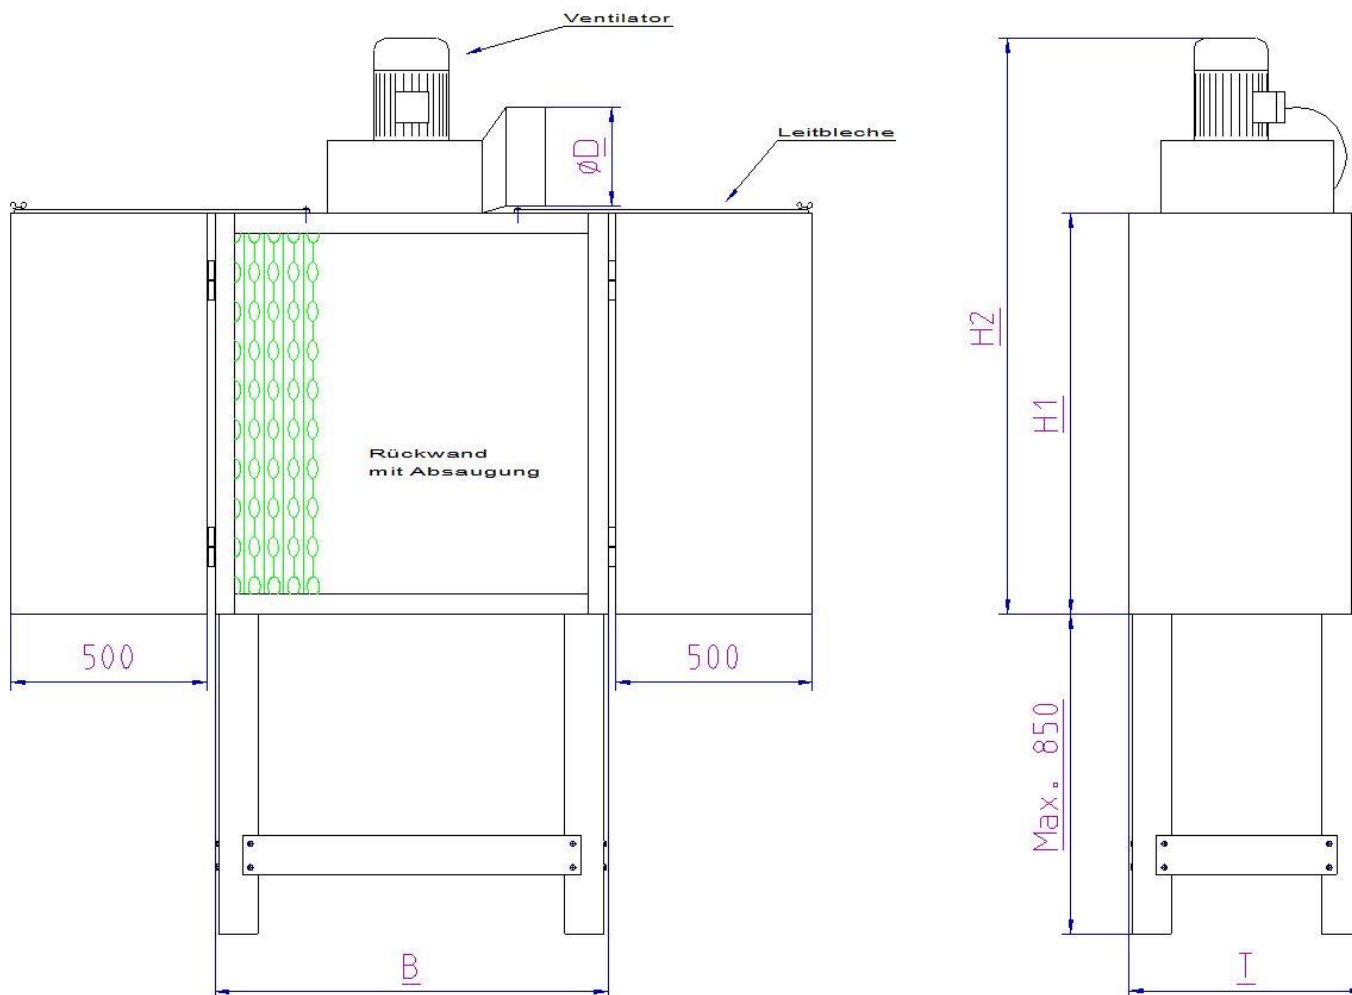

Farbspritzwand BE-WA

BECK

Beck Arbeitsplatzabsaugungen Umweltschutz GmbH, Gießener Str. 40, D-35321 Laubach

Tel.: 06405 9102-0 / Fax: 06405 9102-99

www.beck-absaugung.de / info@beck-absaugung.de