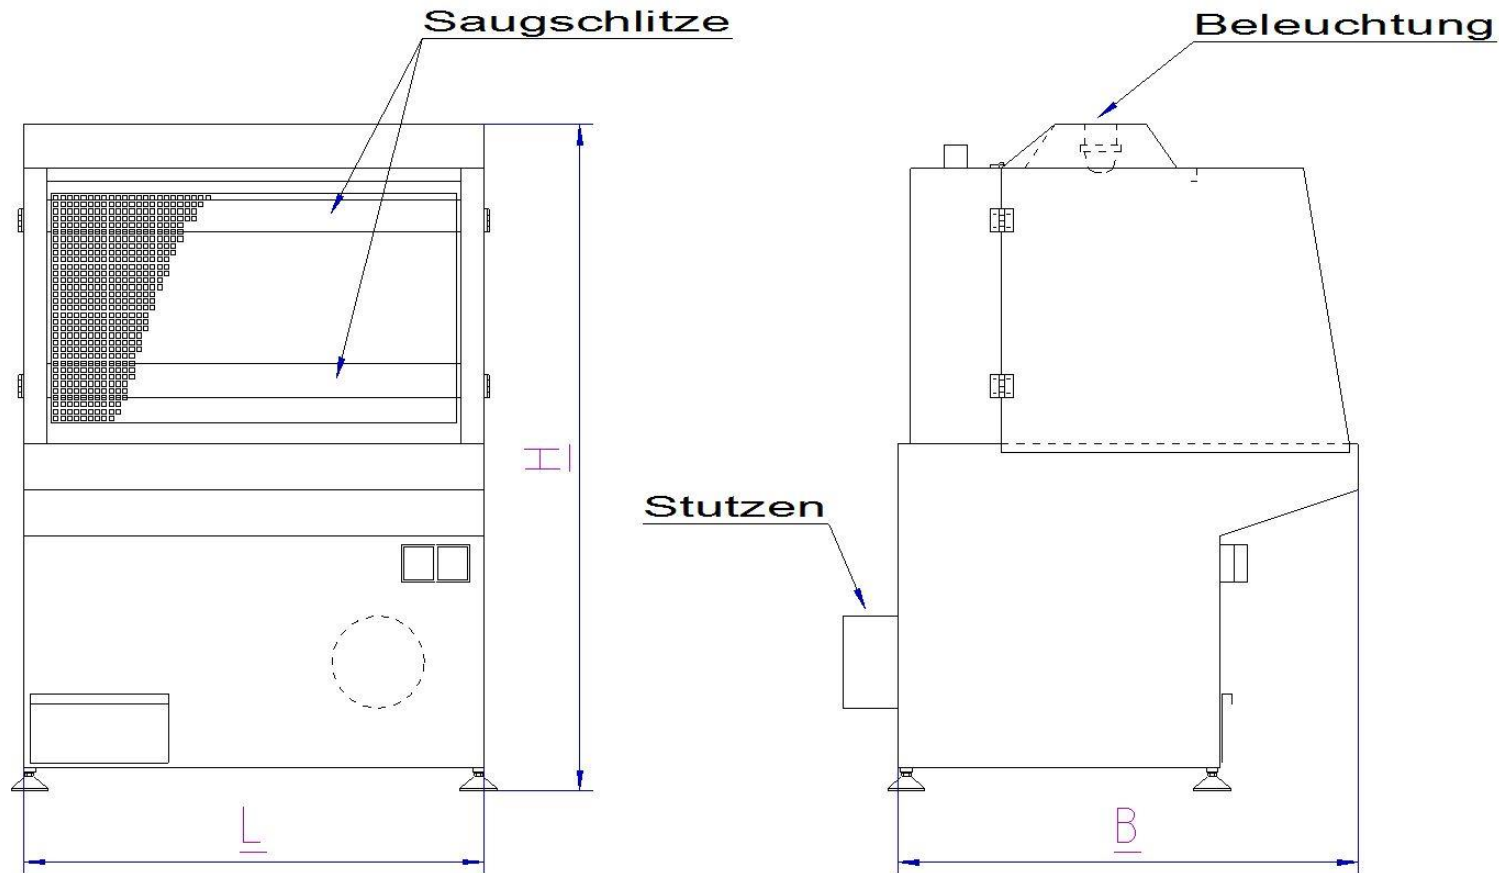

Schleifarbeitsstisch BE-ST

BECK

Beck Arbeitsplatzabsaugungen Umweltschutz GmbH, Gießener Str. 40, D-35321 Laubach

Tel.: 06405 9102-0 / Fax: 06405 9102-99

www.beck-absaugung.de / info@beck-absaugung.de