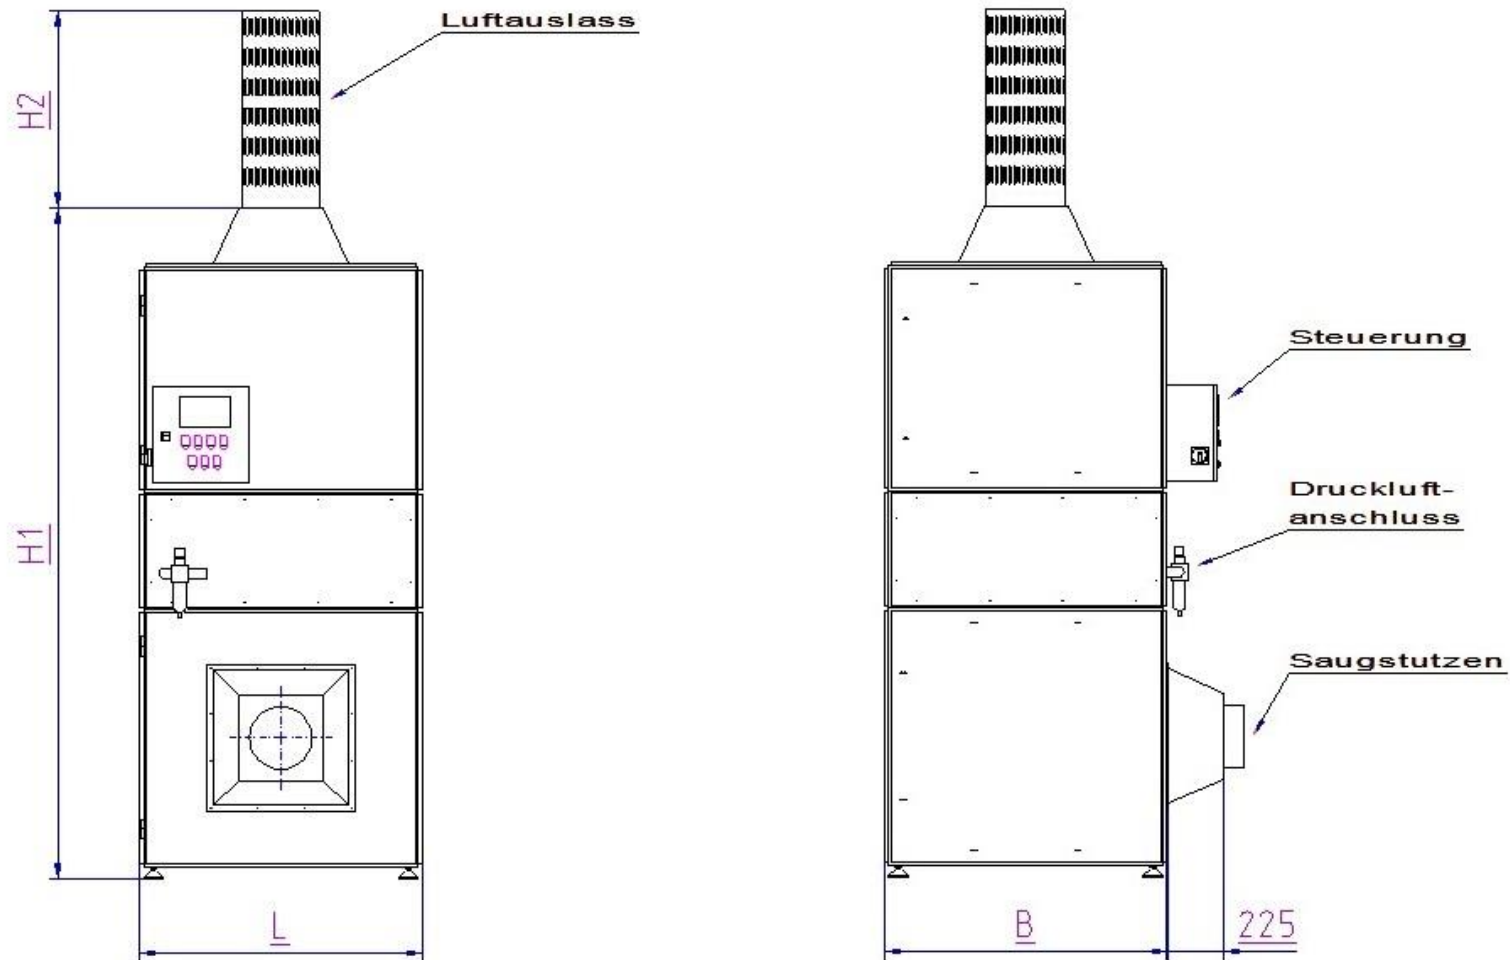

BE-Filterblock FM

Technische Daten

Type	Luftleistung m³/h	Filterfläche m²	Filterbelastung m³/h pro m²	Stat. Druck Ventilator Pa	Motor 400V, 50Hz kW	Größe L x B mm	Höhe H1 mm	Luftauslass H2 mm	Saugstutzen Ø mm	Gewicht kg	Ident Nr.
FM 2-3/1	2.000	30	67	1930	2,2	1130 x 1130	2690	790	250	506	0201400
FM 2-3/2	2.000	60	34	1930	2,2	1130 x 1130	3190	790	250	575	0201402
FM 3-4/1	3.000	40	75	2100	3,0	1130 x 1130	2690	845	300	536	0201404
FM 3-4/2	3.000	80	38	2100	3,0	1130 x 1130	3190	845	300	614	0201406
FM 4-5/1	4.000	50	80	2100	4,0	1280 x 1280	2690	845	355	638	0201408
FM 4-5/2	4.000	100	40	2100	4,0	1280 x 1280	3190	845	355	726	0201410
FM 5-6/1	5.000	60	84	2510	5,5	1430 x 1430	2790	845	400	777	0201412
FM 5-6/2	5.000	120	42	2510	5,5	1430 x 1430	3290	845	400	880	0201414
FM 6-8/1	6.000	80	75	2535	7,5	2230 x 1130	2790	955	450	1041	0201416
FM 6-8/2	6.000	160	38	2535	7,5	2230 x 1130	3290	955	450	1186	0201418
FM 8-10/1	8.000	100	80	2800	11,0	2530 x 1280	2890	1060	500	1260	0201420
FM 8-10/2	8.000	200	40	2800	11,0	2530 x 1280	3390	1060	500	1430	0201422
FM 10-12/1	10.000	120	84	3100	15,0	2830 x 1430	2890	1060	560	1440	0201424
FM 10-12/2	10.000	240	42	3100	15,0	2830 x 1430	3390	1060	560	1633	0201426

Technische Veränderungen vorbehalten
Sondergrößen auf Anfrage

Beck Arbeitsplatzabsaugungen Umweltschutz GmbH, Gießener Str. 40, D-35321 Laubach
Tel.: 06405 9102-0 / Fax: 06405 9102-99
www.beck-absaugung.de / info@beck-absaugung.de

BE-Filterblock FM

BECK

Beck Arbeitsplatzabsaugungen Umweltschutz GmbH, Gießener Str. 40, D-35321 Laubach

Tel.: 06405 9102-0 / Fax: 06405 9102-99

www.beck-absaugung.de / info@beck-absaugung.de